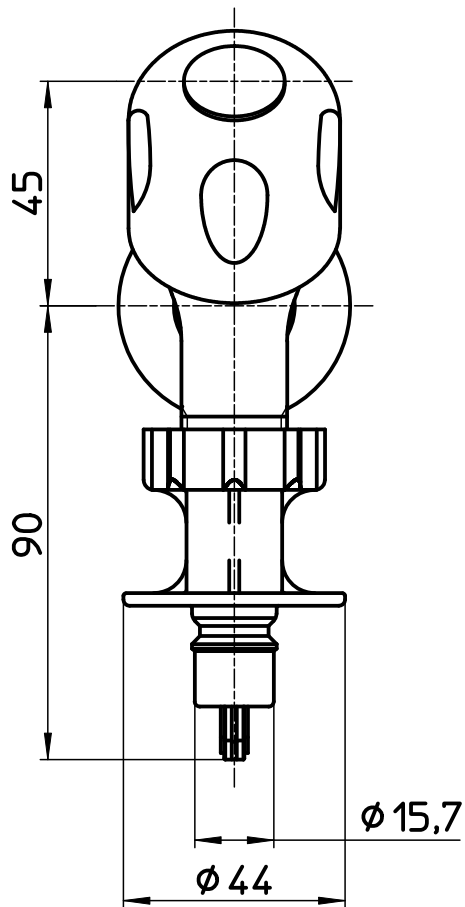

図番

備考 JIS

品名 洗濯機用送り座水栓

尺度

承認

検図

製図

設計

第三角法

品番 Y143CTV-2-13

1 : 1,5

..

..

..

..

株式会社 三栄水栓製作所