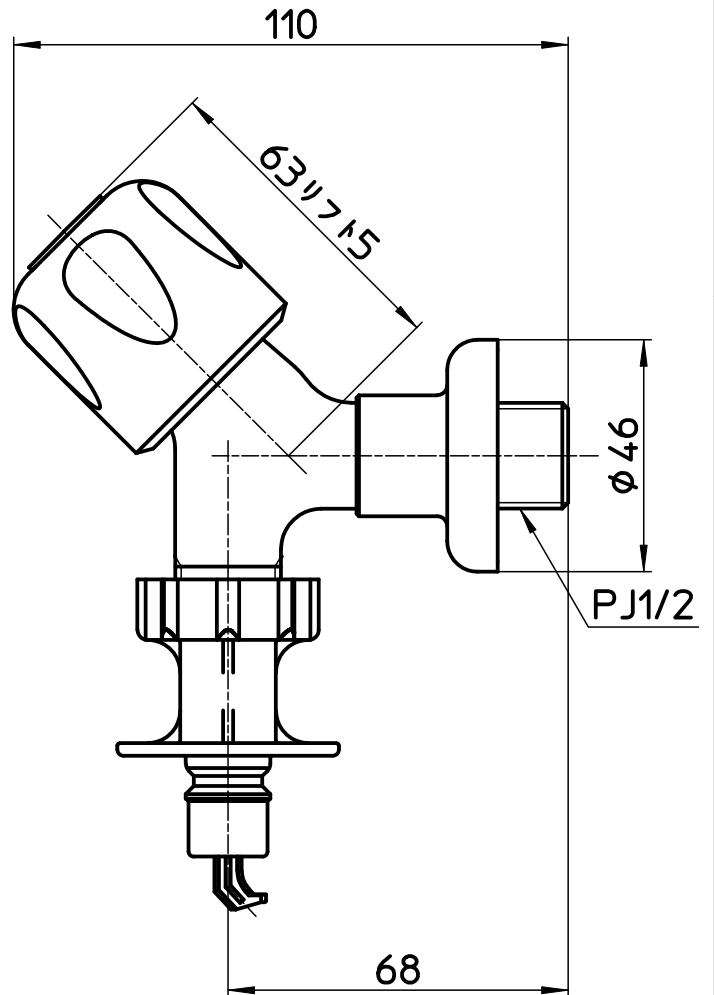

図番

備考 JIS

品名 洗濯機用送り座水栓

尺度

承認

検図

製図

設計

第三角法

品番 Y143CTV-2-13

1 : 1,5

..

..

..

..

株式会社 三栄水栓製作所