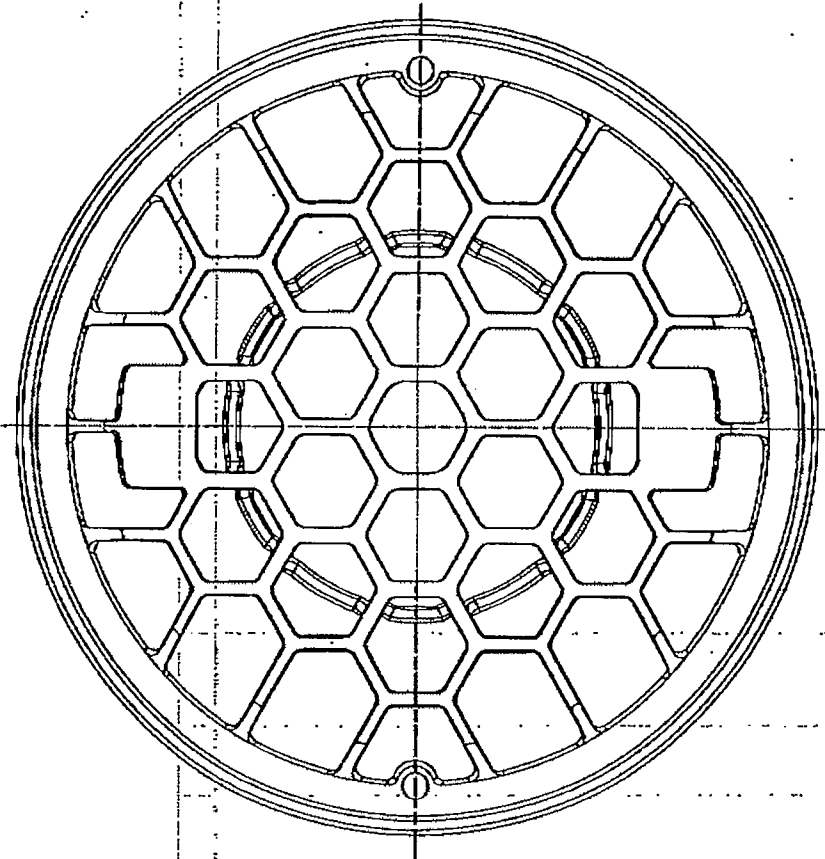

YUD163101

色相: グレー

製図	タニフタ	15-07-03	系 三 角 状	品名	マンホールフタφ600 (S2-650)
専主	フタ部	15-07-03	入庫	尺規	
承認	エビノ	15-07-03	庫	N.T.S	
株式会社 ハウステック					YUD163101