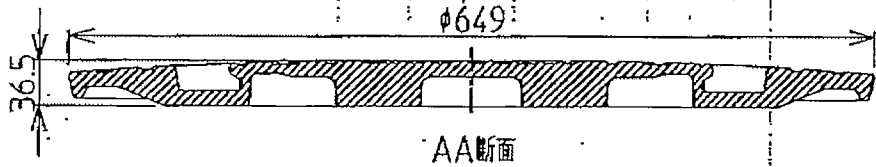

YUD163101

色相: グレー

製図	タニフタ	15-07-03	系 三 角 状	品名	マンホールフタφ600 (S2-650)
専主	フタ部	15-07-03	入庫	尺規	
承認	エビノ	15-07-03	庫	N.T.S	
株式会社 ハウステック					YUD163101