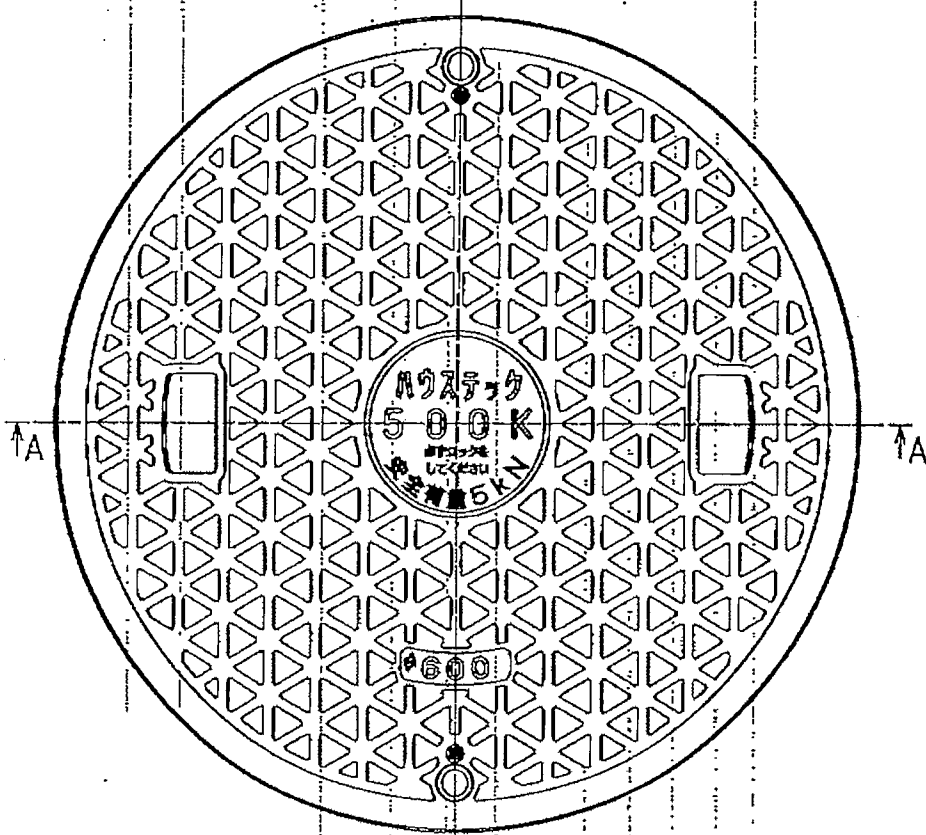

YUD163101

色相: グレー

製図	タニフタ	15-07-03	系 三 角 状	品名	マンホールフタφ600 (S2-650)
専主	フタ部	15-07-03	入庫	尺規	
承認	エビノ	15-07-03	庫	N.T.S	
株式会社 ハウステック					YUD163101