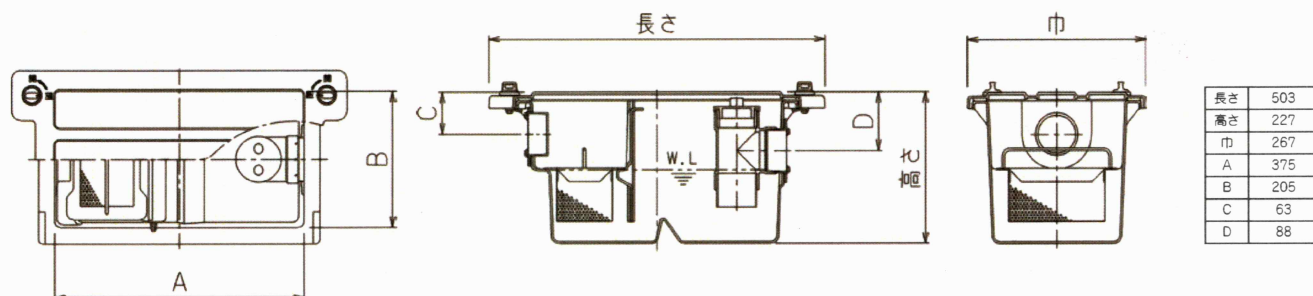

床置型グリーストラップ ターンロック式 GT-7FTA

特長

- 1 開閉ラクラク、ターンロック式。**
狭い厨房下でも簡単に開閉できます。
- 2 ターンロックにより蓋の開閉が明らか。**
つまみの向きで開閉状況が分かります。
- 3 排水ユニオン50を同梱。**
設置後の取り外しが可能になり、維持管理が楽になります。
- 4 バスケットの切り欠き・引っかかりを改良。**
スムーズな取り出しを実現しました。

構造

蓋を開閉する機構をターンロック式に変更しました。
メンテナンス時に便利な排水ユニオン50を2個同梱しております。(注:下図に排水ユニオンの記載はございません)

設置例・施工方法・維持管理

- 排水ユニオンが同梱されております。メンテナンスを容易にするためにも、ご使用をおすすめします。
- 従来品同様、清掃スペース(高さH)を十分に確保して設置してください。
- パイプは必ず接着接合してください。
- グリーストラップの点検清掃を怠ると、本来の機能が発揮できなくなり、配管の目詰まり・悪臭の原因につながりますので、定期的な点検清掃をお願いします。
- 平滑な床に設置をお願いします。