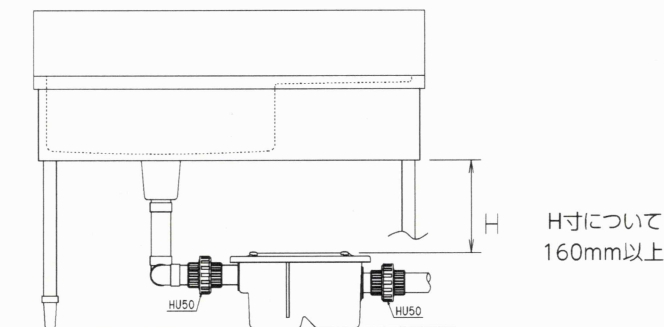

床置型グリーストラップ ターンロック式 GT-7FTA

特長

- 1 開閉ラクラク、ターンロック式。**
狭い厨房下でも簡単に開閉できます。
- 2 ターンロックにより蓋の開閉が明らか。**
つまみの向きで開閉状況が分かります。
- 3 排水ユニオン50を同梱。**
設置後の取り外しが可能になり、維持管理が楽になります。
- 4 バスケットの切り欠き・引っかかりを改良。**
スムーズな取り出しを実現しました。

構造

蓋を開閉する機構をターンロック式に変更しました。
メンテナンス時に便利な排水ユニオン50を2個同梱しております。(注:下図に排水ユニオンの記載はございません)

設置例・施工方法・維持管理

- 排水ユニオンが同梱されております。メンテナンスを容易にするためにも、ご使用をおすすめします。
- 従来品同様、清掃スペース(高さH)を十分に確保して設置してください。
- パイプは必ず接着接合してください。
- グリーストラップの点検清掃を怠ると、本来の機能が発揮できなくなり、配管の目詰まり・悪臭の原因につながりますので、定期的な点検清掃をお願いします。
- 平滑な床に設置をお願いします。