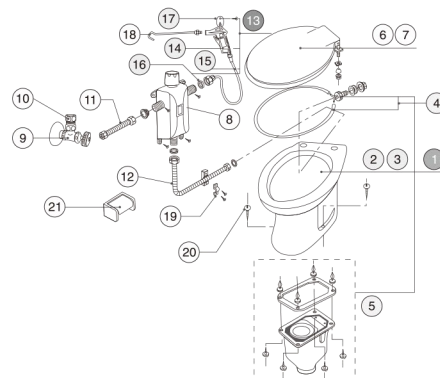

簡易水洗トイレカタログ  
簡易水洗トイレ部品価格表

サンクリーン

部品表(手洗付)

NO.	部品名	品番	定価	備考
1	便器セット	AF450HOLI	¥58,700	—
2	便器	C246XLI	¥44,900	エロンゲート(大形)サイズ
3	消音パッキン	SN50	¥650	—
4	排便装置セット	SN10A	¥8,500	—
5	床フランジセット	SN15A	¥2,900	—
6	取付ボルト4本セット	SN80LI	¥1,200	—
7	普通便座	DNB001I	¥11,000	エロンゲート(大形)・レギュラー(標準)共用サイズ
8	暖房便座	DL46LI	¥22,100	エロンゲート(大形)・レギュラー(標準)共用サイズ
9	手洗付タンクセット	AF450RTSLI	¥39,900	—
10	手洗付用タンク(ふた付)	T1246XLI	¥16,900	—
11	手洗ふた	T3388QLI	¥4,200	—
12	タンク本体	T1246HONLI	¥12,900	—
13	フィルバルブ	CF1388RBT	¥9,400	ストレーナーパッキン付(NS70A#90)
14	手洗接続管	CF185TSP0150	¥650	—
15	手洗い吐水部	CF220PTS	¥2,200	—
16	洗浄ハンドル	CF2246HS	¥3,000	—
17	浮ゴム	CF245GS	¥2,100	—
18	ダグラスセット	CF247DS	¥3,700	—
19	オーバーフロー管セット	SN42	¥4,500	—
20	タンク取付ボルト	VCF151BS	¥1,000	—
21	タンク取付ボルト締付工具	VCF151BSG	¥550	—
22	分岐アングル	CF248KM	¥9,200	ウォーターダスター 水逆流防止機構付
23	L管セット	CF220LPSET	¥3,000	—
24	オーバーフローホースセット	SN30A	¥1,500	—
25	タンク接続パッキン	CF151PSW	¥1,200	—
26	ウォーターダスターセット	WB121	¥9,500	小箱セット
27	ウォーターダスター	NS121	¥5,600	—
28	ウォーターダスターホース	NS100W	¥4,000	長さ1.1m
29	ストレーナーパッキン	MESH60	¥550	—
30	フックハンガー	NS111	¥450	—
31	便血洗浄ノズル	NS120	¥3,100	—
32	紙巻器(ワンタッチ式)	CF50TDNLI	¥1,800	—

ニューレット

\*仕様変更により形状が異なる部分があります。

部品表

NO.	部品名	品番	定価	備考
1	便器セット	AF50HOLI	¥49,800	—
2	便器	C46XLI	¥33,300	エロンゲート(大形)サイズ
3	消音パッキン	SN50	¥650	—
4	洗浄パイプセット	NS41A	¥4,400	—
5	排便装置セット	NS90A	¥8,100	—
6	普通便座	DNB001I	¥11,000	エロンゲート(大形)・レギュラー(標準)共用サイズ
7	暖房便座	DL46LI	¥22,100	エロンゲート(大形)・レギュラー(標準)共用サイズ
8	コントロールボックス	WB103	¥39,900	—
9	止水栓	LF13UFNS45KM	¥3,300	—
10	逆止弁アダプター	PSF10ADM	¥2,000	—
11	給水配管300mm	BK3	¥1,400	—
12	洗浄配管1000mm	BK10	¥3,600	—
13	ウォーターダスターセット	WB121	¥9,500	小箱セット
14	ウォーターダスター	NS121	¥5,600	—
15	ウォーターダスターホース	NS100W	¥4,000	長さ1.1m
16	ストレーナーパッキン	MESH60	¥550	—
17	フックハンガー	NS111	¥450	—
18	便血洗浄ノズル	NS120	¥3,100	—
19	フレキシブル管バンド	NS113	¥450	—
20	便器取付ネジ(2本)	LF100SLI(×2)	¥400×2	1本¥400
21	紙巻器(ワンタッチ式)	CF50TDNLI	¥1,800	—