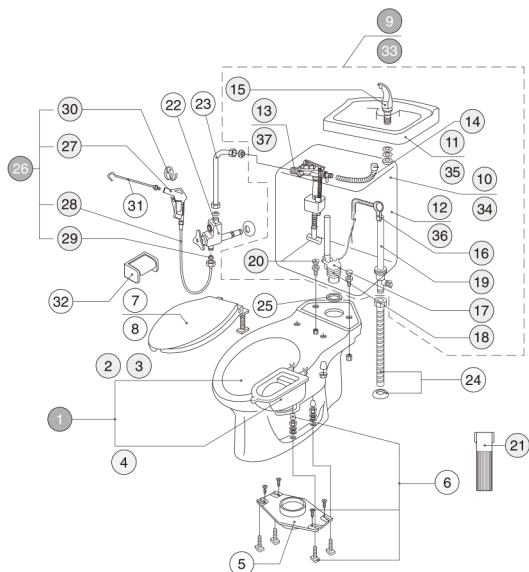

簡易水洗トイレカタログ  
簡易水洗トイレ部品価格表

サンクリーン

部品表(手洗付)

NO.	部品名	品番	定価	備考
1	便器セット	AF450HOLI	¥58,700	—
2	便器	C246XLI	¥44,900	エロンゲート(大形)サイズ
3	消音パッキン	SN50	¥650	—
4	排便装置セット	SN10A	¥8,500	—
5	床フランジセット	SN15A	¥2,900	—
6	取付ボルト4本セット	SN80LI	¥1,200	—
7	普通便座	DNB001I	¥11,000	エロンゲート(大形)・レギュラー(標準)共用サイズ
8	暖房便座	DL46LI	¥22,100	エロンゲート(大形)・レギュラー(標準)共用サイズ
9	手洗付タンクセット	AF450RTSLI	¥39,900	—
10	手洗付用タンク(ふた付)	T1246XLI	¥16,900	—
11	手洗ふた	T3388QLI	¥4,200	—
12	タンク本体	T1246HONLI	¥12,900	—
13	フィルバルブ	CF1388RBT	¥9,400	ストレーナーパッキン付(NS70A#90)
14	手洗接続管	CF185TSP0150	¥650	—
15	手洗い吐水部	CF220PTS	¥2,200	—
16	洗浄ハンドル	CF2246HS	¥3,000	—
17	浮ゴム	CF245GS	¥2,100	—
18	ダグラスセット	CF247DS	¥3,700	—
19	オーバーフロー管セット	SN42	¥4,500	—
20	タンク取付ボルト	VCF151BS	¥1,000	—
21	タンク取付ボルト締付工具	VCF151BSG	¥550	—
22	分岐アングル	CF248KM	¥9,200	ウォーターダスター 水逆流防止機構付
23	L管セット	CF220LPSET	¥3,000	—
24	オーバーフローホースセット	SN30A	¥1,500	—
25	タンク接続パッキン	CF151PSW	¥1,200	—
26	ウォーターダスターセット	WB121	¥9,500	小箱セット
27	ウォーターダスター	NS121	¥5,600	—
28	ウォーターダスターホース	NS100W	¥4,000	長さ1.1m
29	ストレーナーパッキン	MESH60	¥550	—
30	フックハンガー	NS111	¥450	—
31	便血洗浄ノズル	NS120	¥3,100	—
32	紙巻器(ワンタッチ式)	CF50TDNLI	¥1,800	—

ニューレット

\*仕様変更により形状が異なる部分があります。

部品表

NO.	部品名	品番	定価	備考
1	便器セット	AF50HOLI	¥49,800	—
2	便器	C46XLI	¥33,300	エロンゲート(大形)サイズ
3	消音パッキン	SN50	¥650	—
4	洗浄パイプセット	NS41A	¥4,400	—
5	排便装置セット	NS90A	¥8,100	—
6	普通便座	DNB001I	¥11,000	エロンゲート(大形)・レギュラー(標準)共用サイズ
7	暖房便座	DL46LI	¥22,100	エロンゲート(大形)・レギュラー(標準)共用サイズ
8	コントロールボックス	WB103	¥39,900	—
9	止水栓	LF13UFNS45KM	¥3,300	—
10	逆止弁アダプター	PSF10ADM	¥2,000	—
11	給水配管300mm	BK3	¥1,400	—
12	洗浄配管1000mm	BK10	¥3,600	—
13	ウォーターダスターセット	WB121	¥9,500	小箱セット
14	ウォーターダスター	NS121	¥5,600	—
15	ウォーターダスターホース	NS100W	¥4,000	長さ1.1m
16	ストレーナーパッキン	MESH60	¥550	—
17	フックハンガー	NS111	¥450	—
18	便血洗浄ノズル	NS120	¥3,100	—
19	フレキシブル管バンド	NS113	¥450	—
20	便器取付ネジ(2本)	LF100SLI(×2)	¥400×2	1本¥400
21	紙巻器(ワンタッチ式)	CF50TDNLI	¥1,800	—