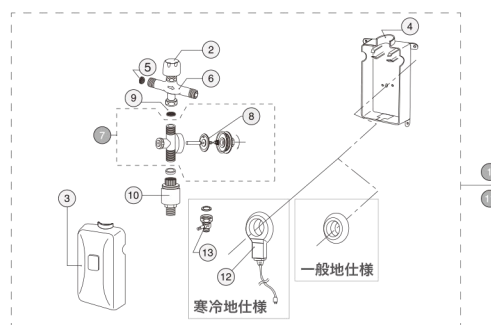

ニューレット

\*仕様変更により形状が異なる部分があります。

部品表

NO.	部品名	品番	定価	備考
1	便器セット	AF50HOLI	¥49,800	—
2	便器	C46XLI	¥33,300	エロンゲート(大形)サイズ
3	消音パッキン	SN50	¥650	—
4	洗浄パイプセット	NS41A	¥4,400	—
5	排便装置セット	NS90A	¥8,100	—
6	普通便座	DNB001I	¥11,000	エロンゲート(大形)・レギュラー(標準)共用サイズ
7	暖房便座	DL46LI	¥22,100	エロンゲート(大形)・レギュラー(標準)共用サイズ
8	コントロールボックス	WB103	¥39,900	—
9	止水栓	LF13UFNS45KM	¥3,300	—
10	逆止弁アダプター	PSF10ADM	¥2,000	—
11	給水配管300mm	BK3	¥1,400	—
12	洗浄配管1000mm	BK10	¥3,600	—
13	ウォーターダスターセット	WB121	¥9,500	小箱セット
14	ウォーターダスター	NS121	¥5,600	—
15	ウォーターダスターホース	NS100W	¥4,000	長さ1.1m
16	ストレーナーパッキン	MESH60	¥550	—
17	フックハンガー	NS111	¥450	—
18	便血洗浄ノズル	NS120	¥3,100	—
19	フレキシブル管バンド	NS113	¥450	—
20	便器取付ネジ(2本)	LF100SLI(×2)	¥400×2	1本¥400
21	紙巻器(ワンタッチ式)	CF50TDNLI	¥1,800	—

コントロールボックス

部品表

NO.	部品名	品番	定価	備考
1	コントロールボックス(一般地仕様)	WB103	¥39,900	—
2	ウォーターダスター水量調節ハンドル	NS80CP	¥900	ビス付
3	上カバーセット	NS130A	¥3,200	—
4	下カバー	NS130B	¥1,900	—
5	ストレーナーパッキン	NS70A#90	¥550	—
6	接続用分岐栓	NS800	¥7,700	—
7	フラッシュバルブ	NS60N	¥19,900	*本体価格含む
8	ダイヤフラム板	NS60B	¥1,700	—
9	アミパッキン	NS75	¥350	—
10	パキュムブレーカー	NS550	¥10,500	—
11	コントロールボックス(寒冷地仕様)	WB103H	¥47,600	—
1~10まで共通	—	—	—	—
12	凍結防止ヒーター	NS130H	¥11,000	—
13	水抜弁	WB1	¥3,100	—