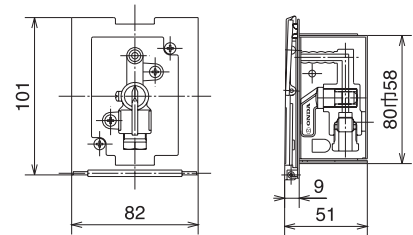

床ボックス

ホースバンド付 フタ材質：ZDC2

シルバー

ブロンズ

品番	色	箱入数		価格(円)
		大箱	小箱	
OF-550	シルバー	40	1	3,990
OF-550V	ブロンズ	40	1	3,990

壁ボックス

ホースバンド付 フタ材質：ZDC2

シルバー

パールホワイト

品番	色	箱入数		価格(円)
		大箱	小箱	
OF-560	シルバー	40	1	3,860
OF-560V	ブロンズ	40	1	3,860
OF-560W	パールホワイト	40	1	3,860

床壁兼用ボックス

ホースバンド付 フタ材質：ZDC2

シルバー

ブロンズ

品番	色	箱入数		価格(円)
		大箱	小箱	
OF-570-1	シルバー	40	1	6,520
OF-570V	ブロンズ	40	1	6,520