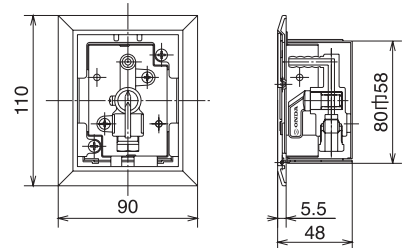

パールホワイト

品番	色	箱入数		価格(円)
		大箱	小箱	
OF-560	シルバー	40	1	3,860
OF-560V	ブロンズ	40	1	3,860
OF-560W	パールホワイト	40	1	3,860

床壁兼用ボックス

ホースバンド付 フタ材質：ZDC2

シルバー

ブロンズ

品番	色	箱入数		価格(円)
		大箱	小箱	
OF-570-1	シルバー	40	1	6,520
OF-570V	ブロンズ	40	1	6,520