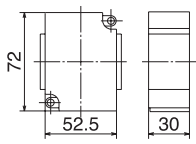

スライドカバー (OF-560用) 別売部品

品番	箱入数		価格(円)
	大箱	小箱	
OF-540L	100	—	490

壁板の切口をカバーし、美観の保持や、ボードの切り粉が室内に散乱するのを防止します。