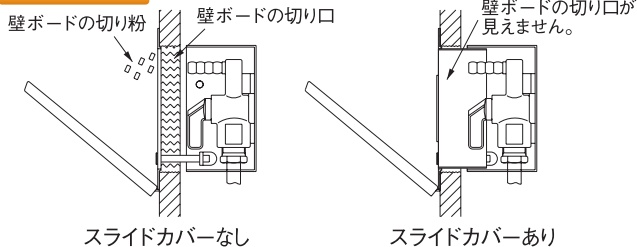

パールホワイト

品番	色	箱入数		価格(円)
		大箱	小箱	
OF-560	シルバー	40	1	3,860
OF-560V	ブロンズ	40	1	3,860
OF-560W	パールホワイト	40	1	3,860

床壁兼用ボックス

ホースバンド付 フタ材質：ZDC2

シルバー

ブロンズ

品番	色	箱入数		価格(円)
		大箱	小箱	
OF-570-1	シルバー	40	1	6,520
OF-570V	ブロンズ	40	1	6,520

スライドカバー (OF-560用) 別売部品

品番	箱入数		価格(円)
	大箱	小箱	
OF-540L	100	—	490

壁板の切口をカバーし、美観の保持や、ボードの切り粉が室内に散乱するのを防止します。

使用方法

スライドカバーなし

スライドカバーあり

仮設プレート (OF-560/OF-570用) 別売部品

品番	箱入数		価格(円)
	大箱	小箱	
OF-540K	400	100	370