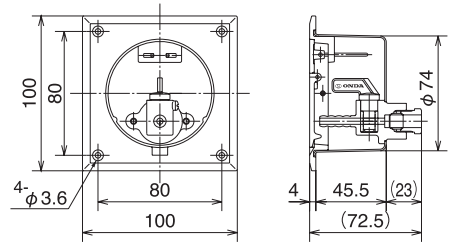

品番	色	箱入数		価格(円)
		大箱	小箱	
OF-550	シルバー	40	1	3,990
OF-550V	ブロンズ	40	1	3,990